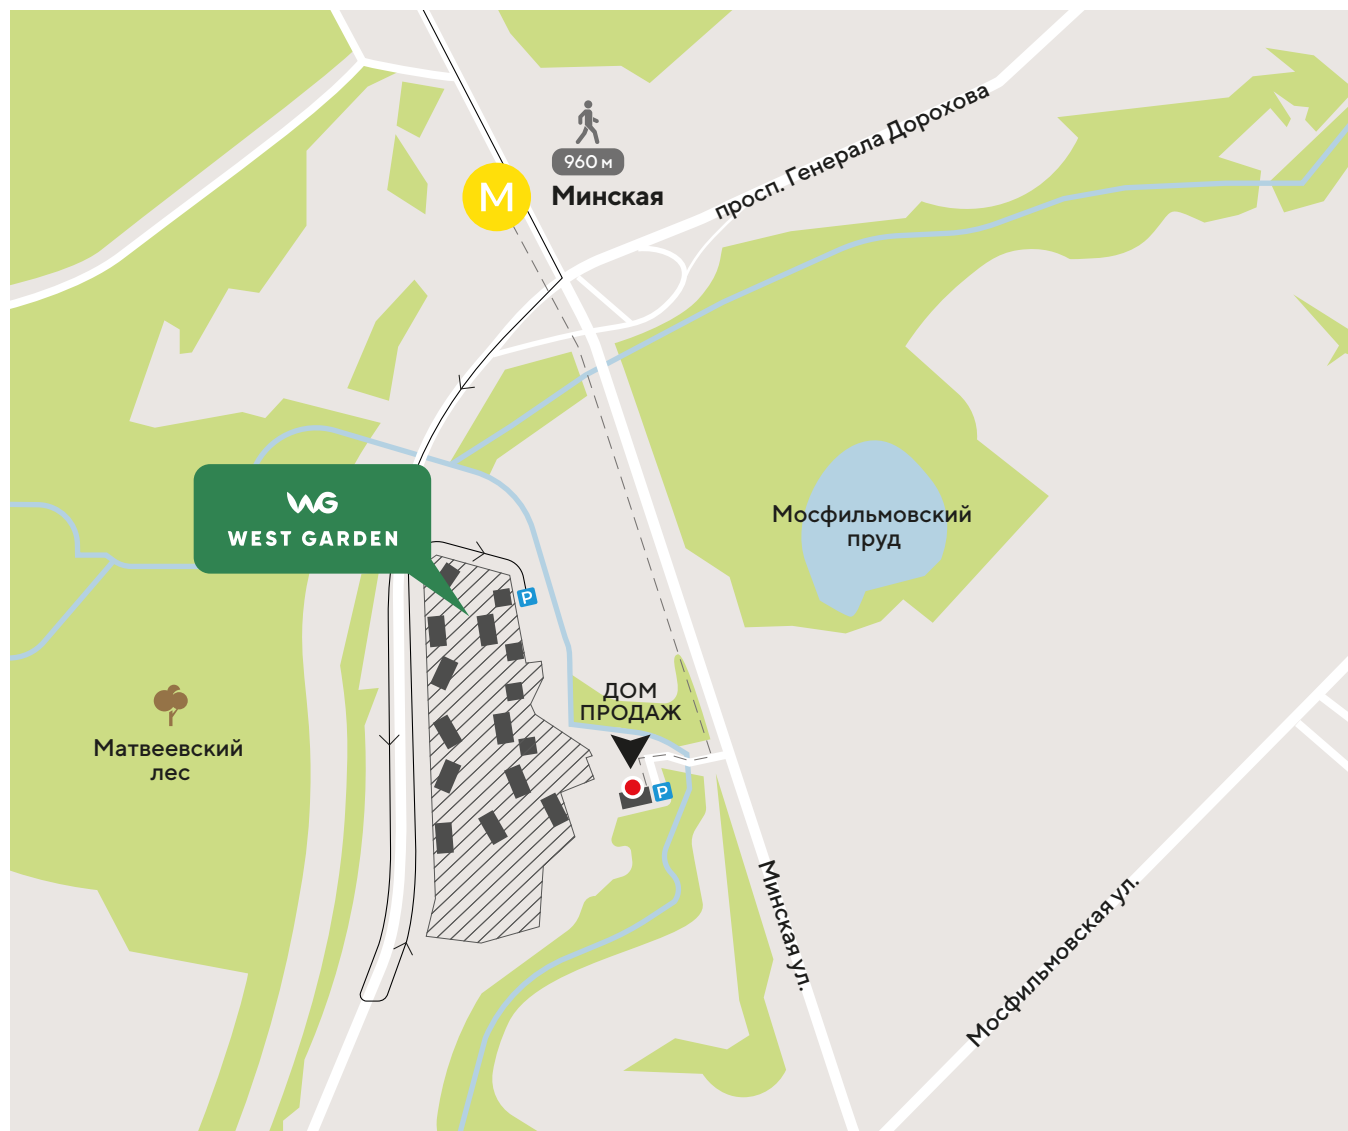

СХЕМА ПРОЕЗДА В ДОМ ПРОДАЖ «WEST GARDEN»

WG
WEST GARDEN

пн-вс: 09:00 — 21:00 | +7 495 106 81 71

проспект Генерала Дорохова, 39к1Д

Дом продаж находится рядом с кварталом «West Garden». Для клиентов есть бесплатная парковка и детская комната.

- Станция метро «Минская» — 960 м

→ Автомобильные маршруты

--- Пешеходные маршруты

P Бесплатная парковка для клиентов

Яндекс
Карты